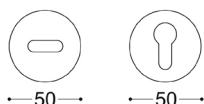

C

Art. ELIDA. Brass/Stainless steel - Laiton/Acier inox. - Latón/Acero inox.

19001 - Set of lever handles with escutcheons (standard keyway)

19003 - Lever handle with escutcheon (standard keyway)

19001 - Ensemble de poignées de porte avec rosace clé

19003 - Poignée de porte avec rosace clé

19001 - Juego de manijas con bocallaves

19003 - Manija con bocallaves

79002 - Set euro profile cylinder escutcheon - Paire de rosace à cylindre  
Juego de bocallaves ajuste pera.