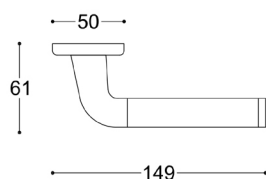

C

Art. ELIDA. Brass/Stainless steel - Laiton/Acier inox. - Latón/Acero inox.

19001 - Set of lever handles with escutcheons (standard keyway)

19003 - Lever handle with escutcheon (standard keyway)

19001 - Ensemble de poignées de porte avec rosace clé

19003 - Poignée de porte avec rosace clé

19001 - Juego de manijas con bocallaves

19003 - Manija con bocallaves

79002 - Set euro profile cylinder escutcheon - Paire de rosace à cylindre  
Juego de bocallaves ajuste pera.