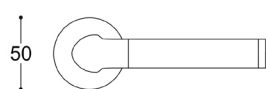

C

Art. ELIDA. Brass/Stainless steel - Laiton/Acier inox. - Latón/Acero inox.

19001 - Set of lever handles with escutcheons (standard keyway)

19003 - Lever handle with escutcheon (standard keyway)

19001 - Ensemble de poignées de porte avec rosace clé

19003 - Poignée de porte avec rosace clé

19001 - Juego de manijas con bocallaves

19003 - Manija con bocallaves

79002 - Set euro profile cylinder escutcheon - Paire de rosace à cylindre  
Juego de bocallaves ajuste pera.